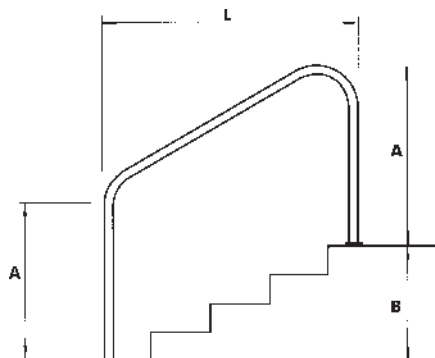

Pasamanos salida

Exit handrails

Presentamos varios modelos de pasamanos de salidas para completar piscinas privadas o públicas que llevan una escalera romana o de obra.

We also have various designs of exit handrails for public or private pools with Roman or built-in steps.

Pasamanos salida de inox Ø 43 pulido.

Exit handrails manufactured of polished stainless steel Ø 43.

Código Code	L	A	B	
00034 00036	1220	800	680	para empotrar for recessing
00035 00037	1524	800	855	con pletinas wall supports