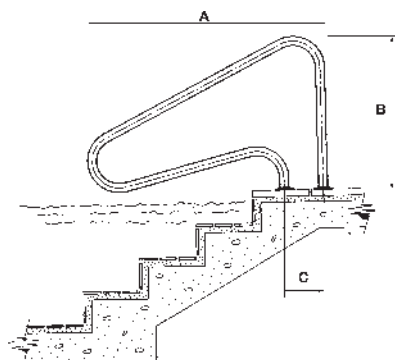

Código Code	A	B	C	
07780	1250	800	203	para empotrar for recessing
07781				con pletinas wall supports